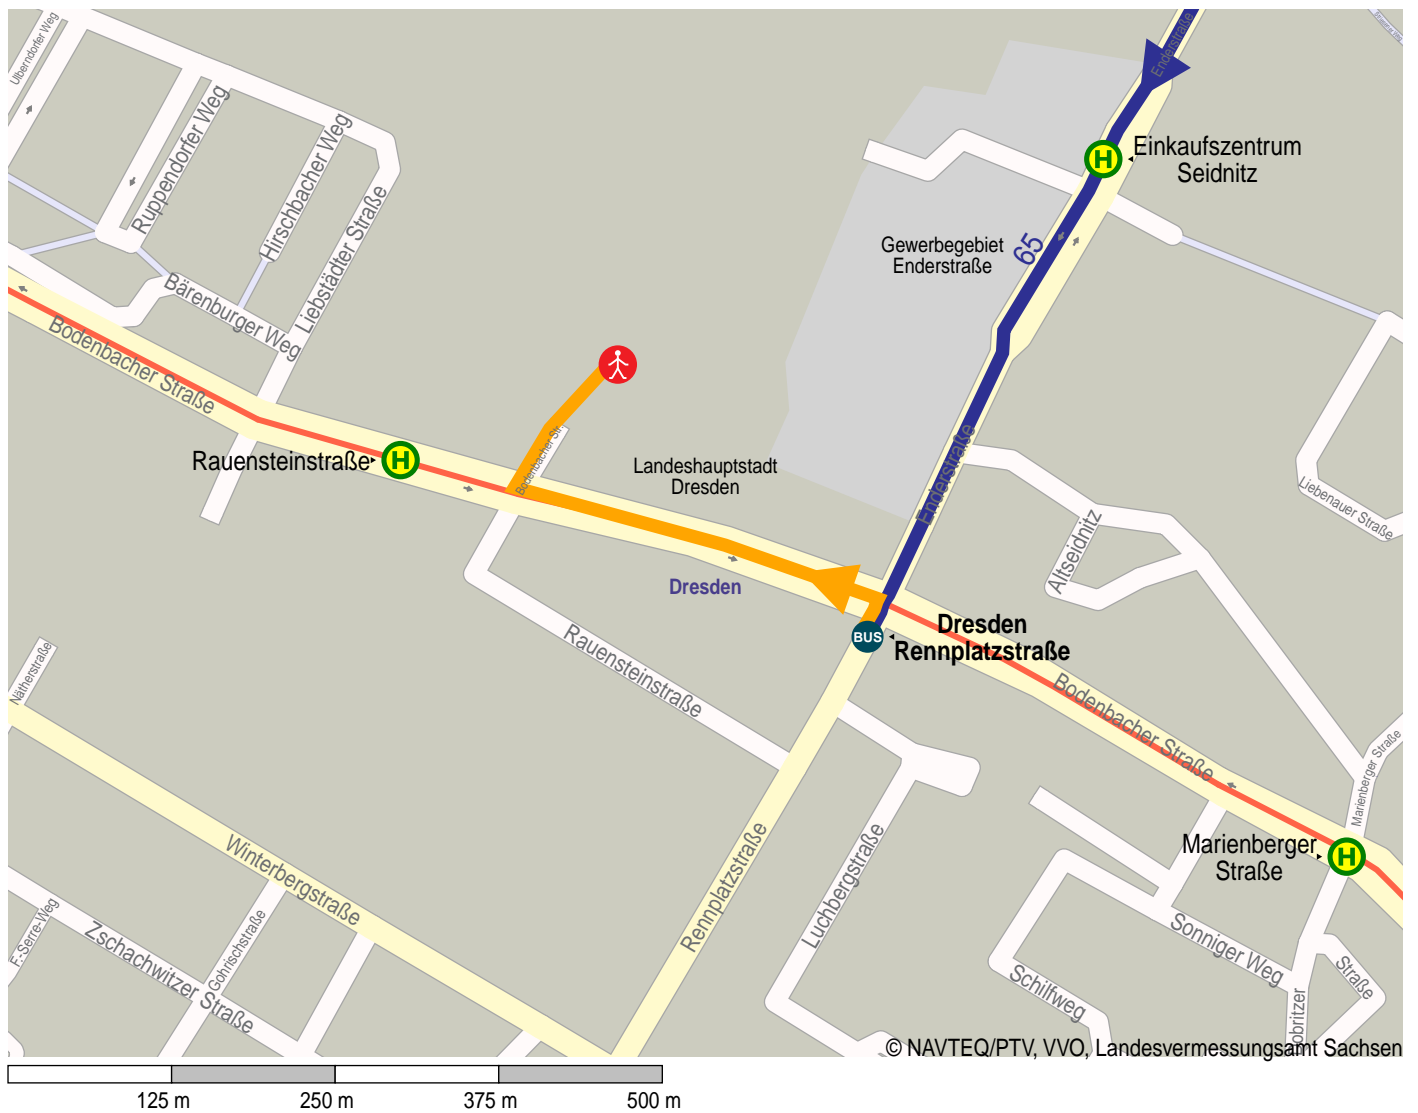

Weg von Dresden Rennplatzstraße nach Dresden, Bodenbacher Straße 81

— Fußweg Bus Ende Fußweg Haltestelle
— Stadtbus

- | | | | |
|----|--|-------|-------|
| 1. | Start Dresden Rennplatzstraße | | |
| 2. | Rennplatzstraße | 40 m | 40 m |
| 3. | ← links Bodenbacher Straße | 340 m | 380 m |
| 4. | Ankunft Dresden, Bodenbacher Straße 81 | | |

**Mit dem Verkehrsverbund Oberelbe unterwegs!
Gute Fahrt!**

Verkehrsverbund Oberelbe (VVO)
 Leipziger Straße 120, 01127 Dresden
 Mehr Infos: www.vvo-online.de
 InfoHotline: 03 51/852 65 55
 E-Mail: service@vvo-online.de