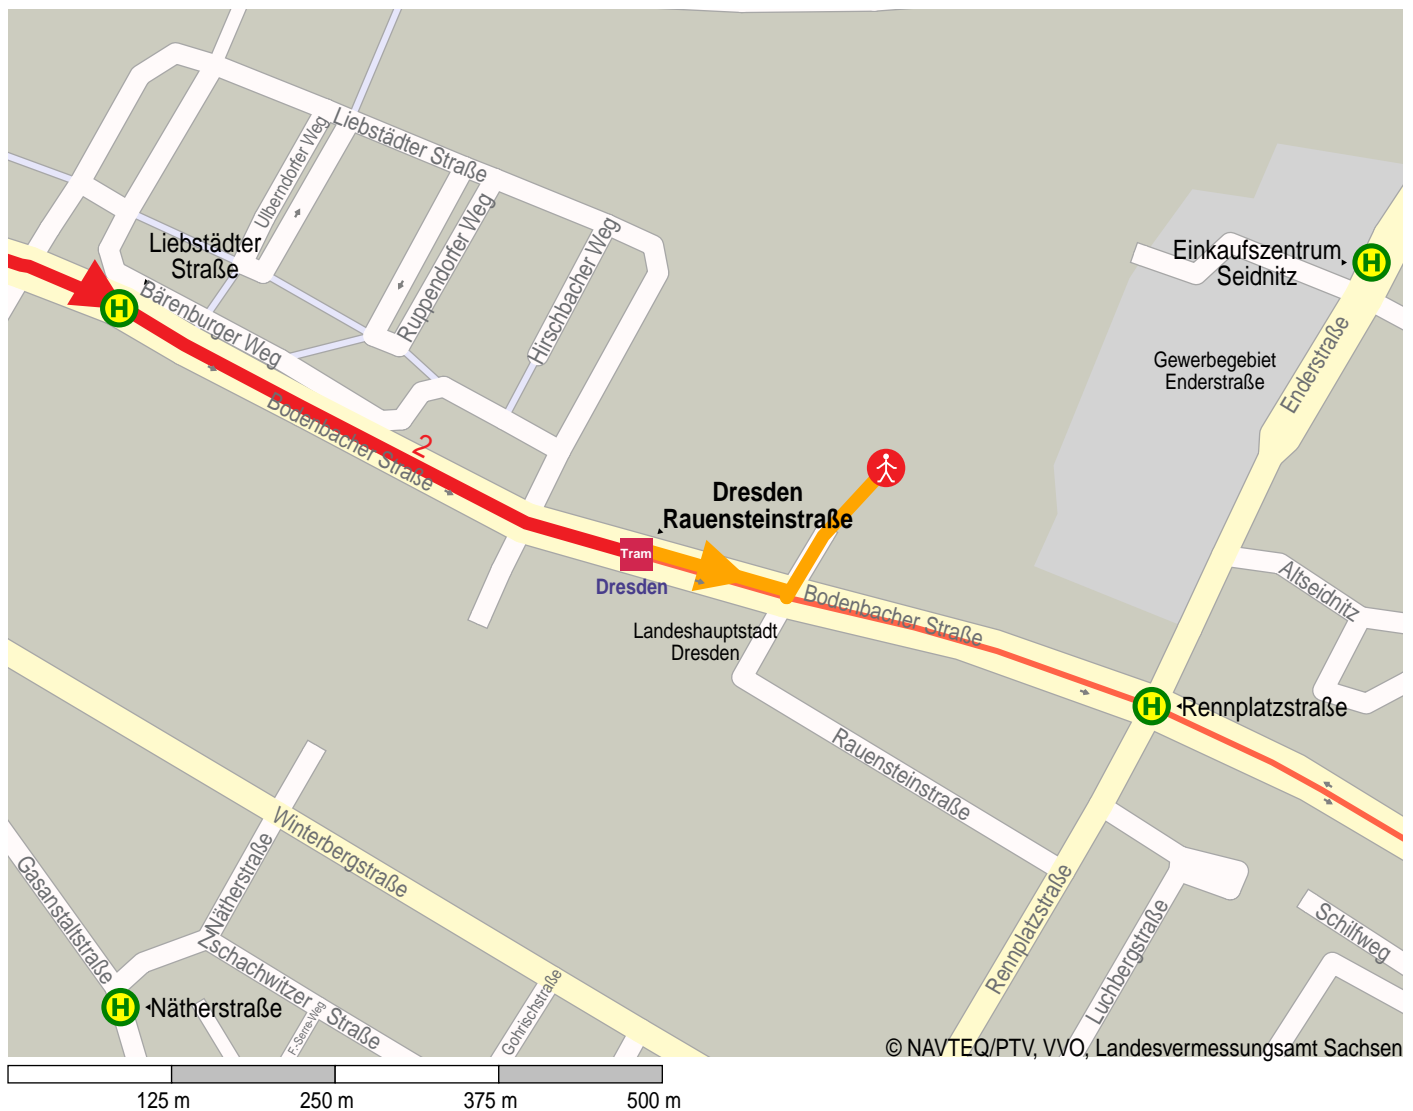

Weg von Dresden Rauensteinstraße nach Dresden, Bodenbacher Straße 81

1.	Start Dresden Rauensteinstraße		
2.		130 m	130 m
3.	↑ geradeaus Bodenbacher Straße	50 m	180 m
4.	Ankunft Dresden, Bodenbacher Straße 81		

**Mit dem Verkehrsverbund Oberelbe unterwegs!
Gute Fahrt!**

einfach umsteigen

Verkehrsverbund Oberelbe (VVO)
Leipziger Straße 120, 01127 Dresden
Mehr Infos: www.vvo-online.de
InfoHotline: 03 51/852 65 55
E-Mail: service@vvo-online.de